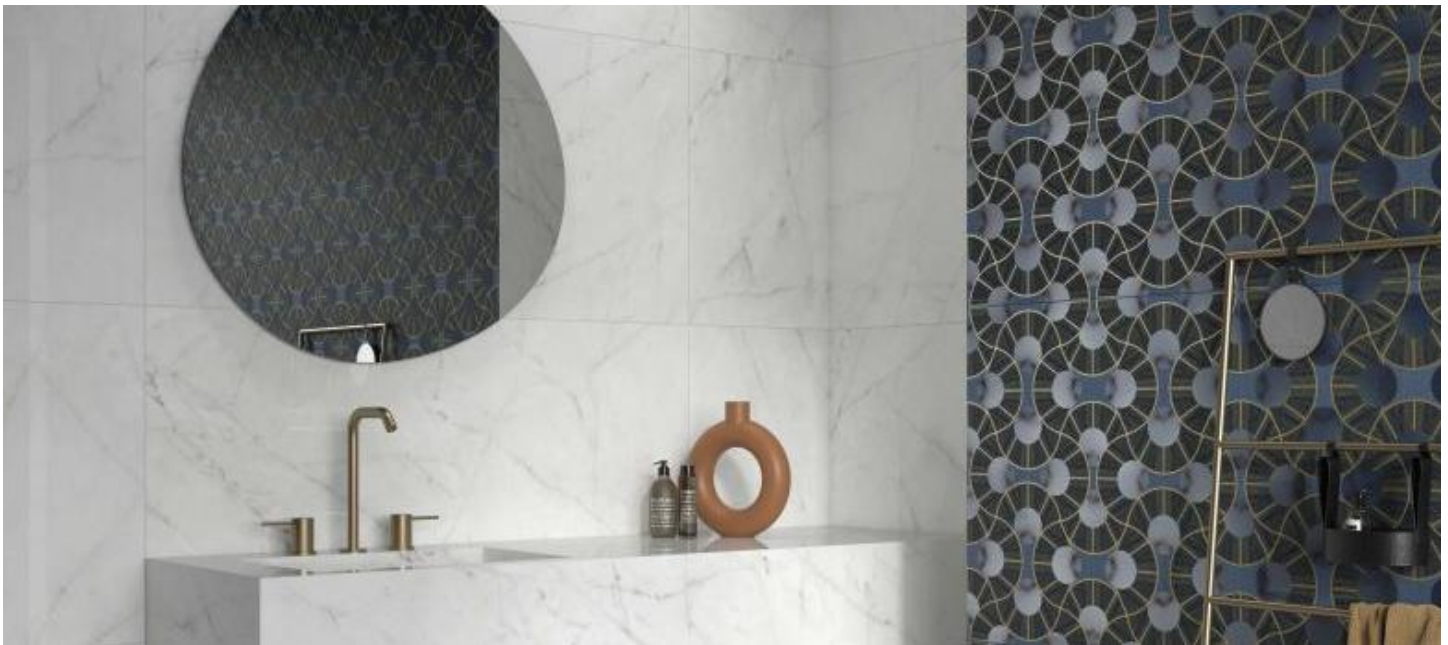

## Colors

Wall Tile

Interior

Floor Tile

Calacatta

Carrara

Statuario

## Sizes

24" x 48"