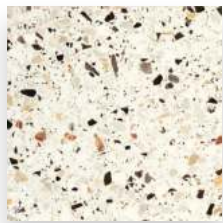

## Colors

Giudecca

La Fenice

Murano

Railto

San Marco

## Sizes

12" x 13" Hex

32" x 32"